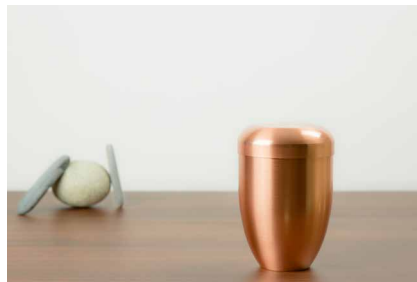

Kinderurne aus Cupat
plombierbar CHF 85.–
(Höhe: 15 cm / Durchmesser: 10.5 cm)